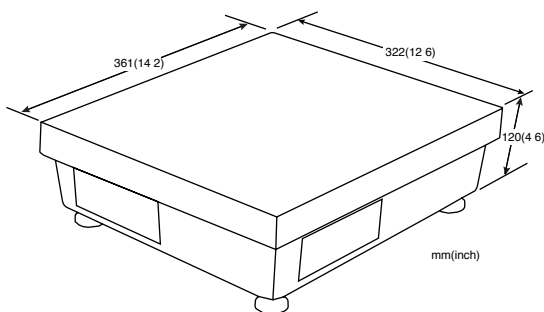

Balanza P.D.V. con interfaz para minoristas

Una balanza interfaz adaptable a la mayoría de las cajas registradoras electrónicas para supermercados, almacenes, cafés, cines y minoristas de dulces, etc. un diseño compacto para mostradores con poco espacio. Unidades de medida en sistema métrico o avoirdupois. Indicador luminoso de fácil lectura para el operador y el cliente. Tour de lectura en opción. La aprobación CSA Canadá es su garantía de seguridad. Plataforma movable en acero inoxidable para una rápida limpieza. La programación eficaz se adapta a la mayoría de las cajas registradoras en el mercado.

Características

- ✓ Unidades de medida en kilogramos o libras
- ✓ Interfaz adaptable a la mayoría de las cajas registradoras electrónicas
- ✓ Interfaz RS232
- ✓ Indicador luminoso LED de fácil lectura
- ✓ Calibración automática de medida
- ✓ Retorno a cero automático
- ✓ Sólida caja de aluminio
- ✓ Diseño compacto y versátil
- ✓ Aprobada por CSA
- ✓ Certificada por Measurement Canada (legal para comercio) #AM 4980 rev. 1
- ✓ Un año de garantía

Opción

Tour de lectura

Especificaciones

Artículo	852006	852007
Modelo	PD1 kg	PD1 lb
Capacidad	15 kg	30 lb
Graduación	0.005 kg	0.01 lb
Temperatura de operación	-10C - +40C/14F -104F	
Alimentación	120V, 50-60Hz	
Alimentación eléctrica	App. 6W	

www.kilotech.com

KILOTECH

Accrédité par Mesures Canada